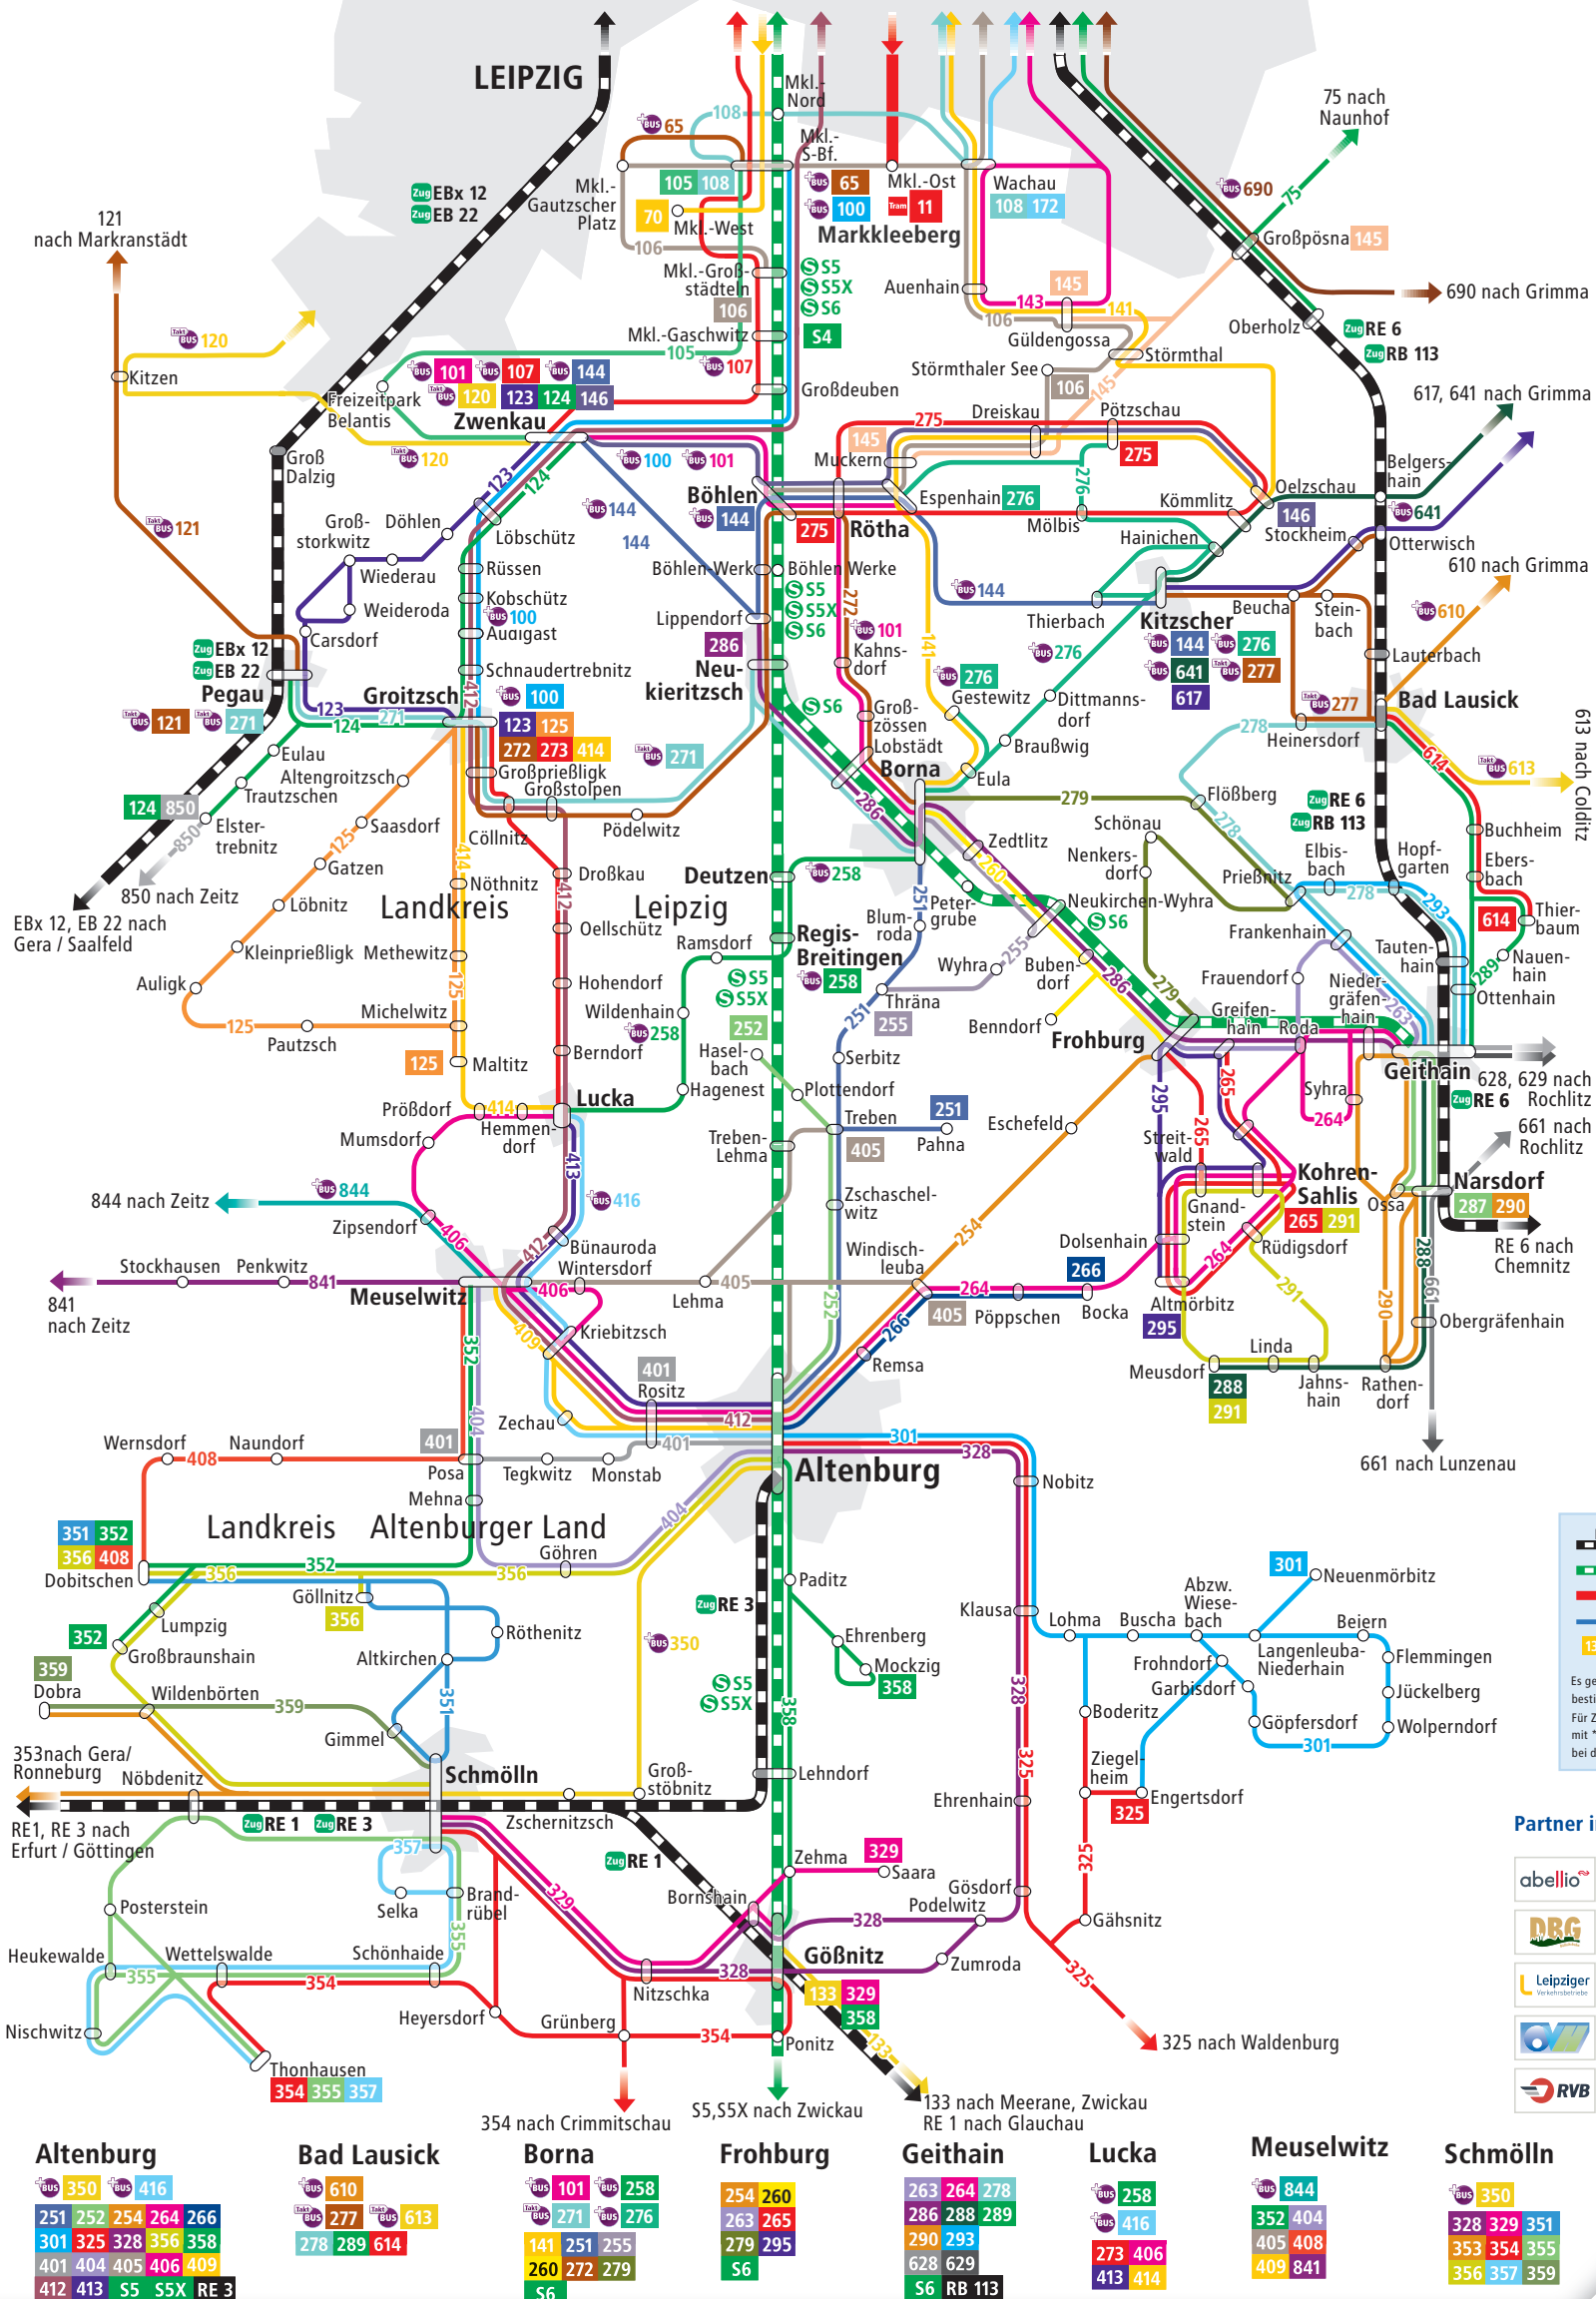

Linienetz Landkreis Altenburger Land und Region Borna

RE 50 Zuglinie mit Liniennummer
S1 S-Bahnlinie mit Liniennummer
5 Tramlinie mit Liniennummer
258 Buslinie mit Liniennummer
135 786 Anfangs- bzw. Endhaltestelle

Es gelten die Beförderungsbedingungen und Tarifbestimmungen der Verkehrsunternehmen im MDV. Für Ziele außerhalb des Verbundgebietes (Haltepunkte mit * nach dem Ortsnamen) erhalten Sie Informationen bei den Verkehrsunternehmen.

Partner im Verbund

Altenburg	Bad Lausick	Borna	Frohburg	Geithain	Lucka	Meuselwitz	Schmölln
350, 416	610	101, 258	254, 260	263, 264, 278	258	844	350
251, 252, 254, 264, 266	277, 613	271, 276	263, 265	286, 288, 289	416	352, 404	328, 329, 351
301, 325, 328, 356, 358	278, 289, 614	141, 251, 255	279, 295	290, 293	273, 406	405, 408	353, 354, 355
401, 404, 405, 406, 409		260, 272, 279	S6	628, 629	413, 414	409, 841	356, 357, 359
412, 413, S5, S5X, RE 3		S6		S6, RB 113			

Gültig ab 15. Dezember 2019

Informationen zum Tarif, zu den Beförderungsbedingungen und Fahrplänen unter:

0341 91 35 35 91

www.mdv.de