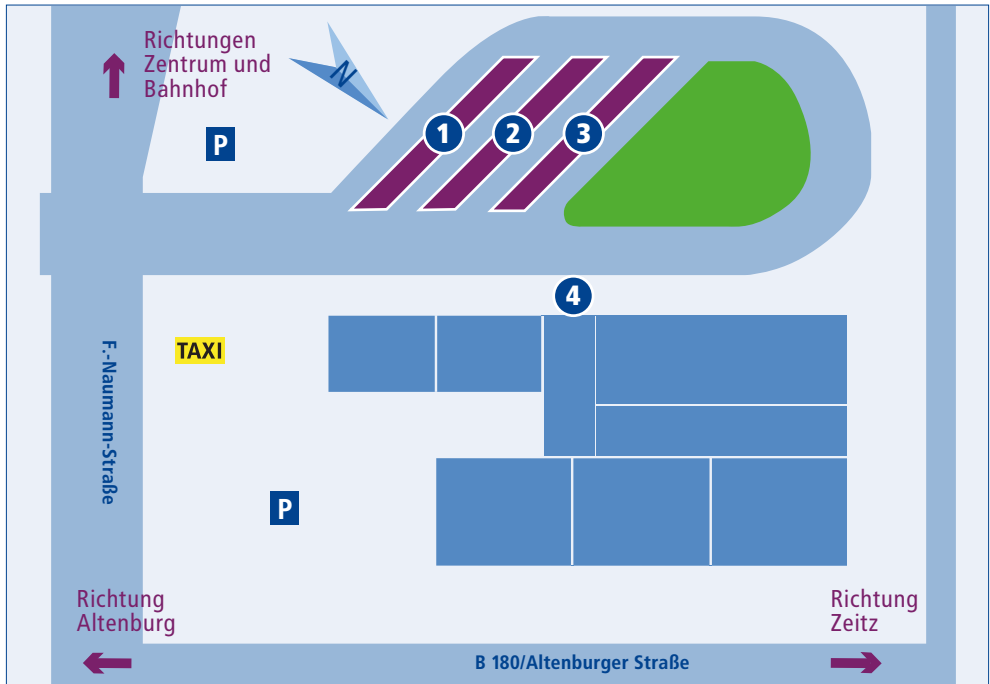

Meuselwitz, Busplatz

	Linie	Abfahrt in Richtung
1	412	Lucka – Leipzig
	580	Lucka
	712	Brossen
	RufBus	RufBus
2	581	Falkenhain – Lucka
	710	Zechau – Rositz – Molbitz – Altenburg
	500	Wintersdorf – Gerstenberg – Altenburg
	711	Wintersdorf – Kriebitzsch – Altpoderschau

	Linie	Abfahrt in Richtung
3	500	Rehmsdorf – Tröglitz – Zeitz
	680	Posa – Dobitschen – Schmölln
4	841	Zeitz
	Anknüpfung	Ankunft